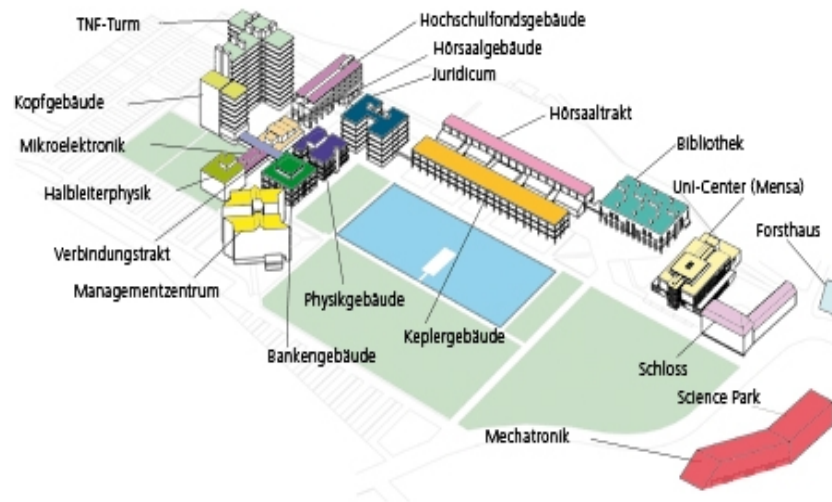

JKU Campusplan

Johannes Kepler Universität Linz
Altenberger Straße 69, A-4040 Linz

Die Anfahrt ist mit der Strassenbahn (Linien 1 und 2), dem Schnellbus (Linie 77) und mit dem PKW direkt bis zur Universität möglich. Ein bewirtschafteter Parkplatz ist vorhanden.